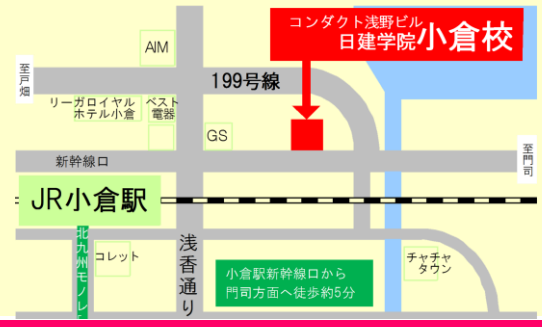

就職活動中で急いで資格を取りたい B さんの場合

私は、週 3 回（月・水・金）の 9:00 から 13:30 まで 2 コマずつ、一週間で 6 コマ受講しよう p(*^-^*)q

ブース 利用時間	午前 9:00-11:00	昼間 11:30-13:30	午後 14:30-16:30	夕方 17:00-19:00	夜間 19:30-21:30
-------------	------------------	-------------------	-------------------	-------------------	-------------------

お問い合わせ先

電話 **080-2750-8007**（スクール専用）
093-533-3618（九州スタッフ）

メール info@shikaku-shigoto.com

〒802-0001
北九州市小倉北区浅野 2-17-38 コンダクト浅野ビル 402 号

毎週金曜日
公開相談会
開催中！

スタッフが毎日更新する blog です。ぜひアクセスしてみてくださいね。

資料請求、見学希望、資格や就職についての相談など、お気軽にお問い合わせ下さい